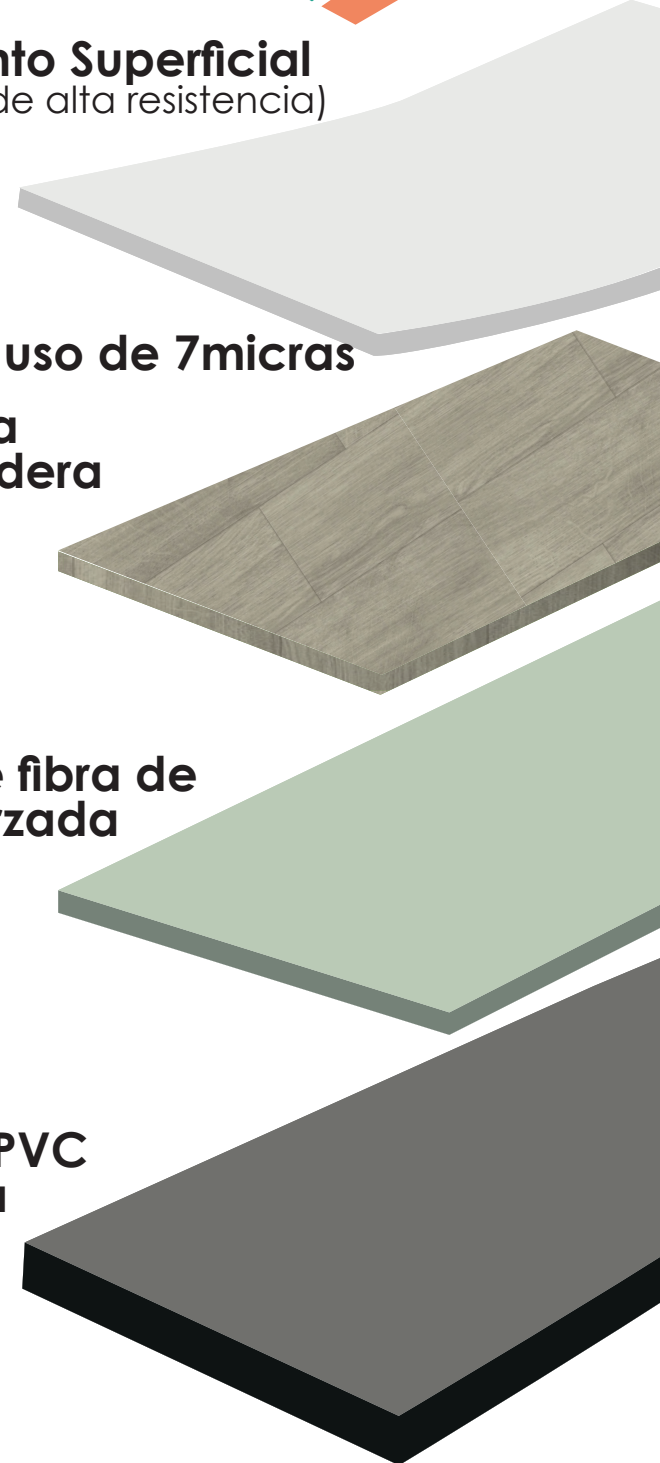

Colección en Rollo Heterogéneo **ACCZELLENT TOPAZ**

Tarkett

Distribuidor Autorizado

ACENTO
SUMINISTROS
& PROYECTOS SAS

+ Tratamiento Superficial
(Poliuretano de alta resistencia)

+ Capa de uso de 7micras

+ Fotografía
Diseño madera

+ Capa de fibra de vidrio reforzada

+ Base en PVC espumada

Antidelizamiento
R 10

Formato Rollo
HETEROGÉNEO

Medidas
2x20M

Unidade de Empaque
40M2

Resistencia
al **desgaste**

Protección
TOP Clean

Colección en Rollo Heterogéneo

ACCZENT EXCELLENCE TOPAZ

Espesor Total: 2,5mm Capa Protectora: 7micras
Medidas: 2m x 20m

OAK GREY

Cod. 25098038

MIDDLE BEIGE

CLIC GREY

Cod. 5626020

Fácil MANTENIMIENTO

No se requiere de aplicación de ceras o selladores cuenta con superficie con: Easy Clean UV (PUR) Poliuretano de alta resistencia.

 **Tarkett**
Distribuidor Autorizado

RINCONERA

para generar media caña
Tiras de 3 metros - Ancho 3cm